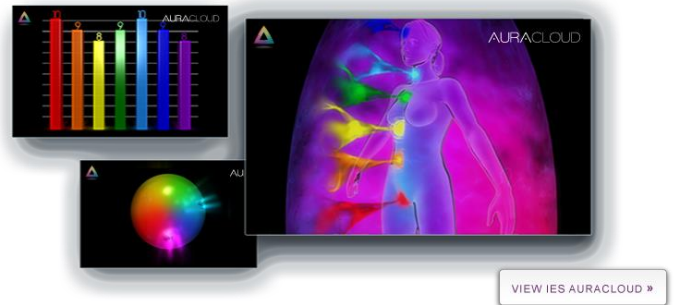

Personalize in a snap! Based on a scientific research study...

Aura Video Station es un sistema que muestra la imagen de una persona con un halo de colores (aura), así como una representación gráfica de sus chakras y las distintas correlaciones entre sus biopotenciales.

Se basa en los principios del biofeedback, la biocromatología y la ontogenia (evolución de la correlación mente-cuerpo).

Utiliza un sensor de mano con varios transductores para medir las respuestas bioeléctricas en tiempo real (actividad electrodérmica y temperatura). Su resultado se muestra como la imagen del aura cromática en relación con la personalidad del individuo a partir de sus hábitos que configuran cuerpo-mente-espíritu. Esta imagen es una representación del campo bioenergético, bienestar, estado emocional y tipología del carácter.

La monitorización en tiempo real permite observar cómo distintos estímulos -o sesiones- producen cambios en la persona.

Permite hacer automáticamente un informe de los resultados de hasta 20 páginas.