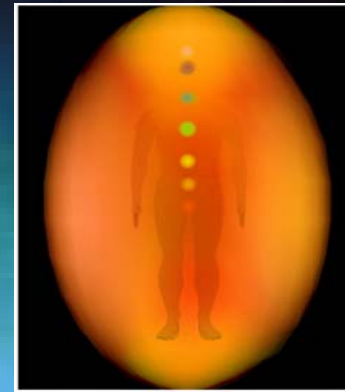

ESTUDIOS PERSONALIZADOS DEL "AURA"

Kirlian - fugas

Foto "Aura"

Chakras

Kirlian - sin fugas

*OBSERVAR LOS CAMPOS BIOENERGÉTICOS "AURA" EN MOVIMIENTO

*¿CUAL ES MI PREDISPOSICIÓN EN LA VIDA?

*¿QUE NIVEL DE EVOLUCION HUMANA TENGO?

*¿CUÁL ES MI "ESPIRITUALIDAD"?

*ARMONIA Y FLUIDEZ DE LOS CHAKRAS

LA CAMARA FB K-5 (Kirlian) SE UTILIZA PARA DETECTAR BIOGRAMAS

Estudios en: CENTRO MED. TIBETANA c/ Ramón M^a Liñ, 8 SAN SEBASTIAN

Petición de hora: (+34)629151617 email: consulta@fluir.es