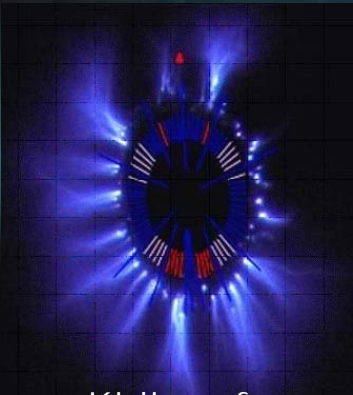

ESTUDIOS PERSONALIZADOS DEL "AURA"

Kirlian - fugas

Foto "Aura"

Chakras

Kirlian - sin fugas

*OBSERVAR LOS CAMPOS BIOENERGÉTICOS "AURA" EN MOVIMIENTO

*¿CUAL ES MI PREDISPOSICIÓN EN LA VIDA?

*¿QUE NIVEL DE EVOLUCION HUMANA TENGO?

*¿CUÁL ES MI "ESPIRITUALIDAD"?

*ARMONIA Y FLUIDEZ DE LOS CHAKRAS

LA CAMARA FB K-5 (Kirlian) SE UTILIZA PARA DETECTAR BIOGRAMAS

Estudios en: CENTRO MED. TIBETANA c/ Ramón M^a Liñ, 8 SAN SEBASTIAN

Petición de hora: (+34)629151617 email: consulta@fluir.es