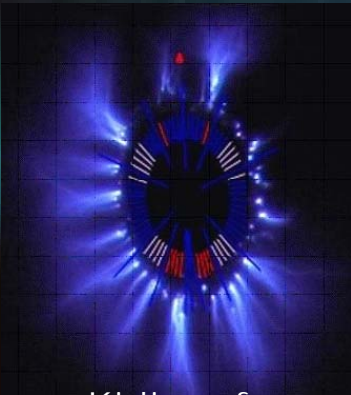

ESTUDIOS PERSONALIZADOS DEL "AURA"

Kirlian - fugas

Foto "Aura"

Chakras

Kirlian - sin fugas

*OBSERVAR LOS CAMPOS BIOENERGÉTICOS "AURA" EN MOVIMIENTO

*¿CUAL ES MI PREDISPOSICIÓN EN LA VIDA?

*¿QUE NIVEL DE EVOLUCION HUMANA TENGO?

*¿CUÁL ES MI "ESPIRITUALIDAD"?

*ARMONIA Y FLUIDEZ DE LOS CHAKRAS

LA CAMARA FB K-5 (Kirlian) SE UTILIZA PARA DETECTAR BIOGRAMAS

Estudios en: ECOVITAL c/ San Juan Bosco, 7 ALICANTE - Tel. 965925993

Petición de hora: (+34)629151617 email: consulta@fluir.es