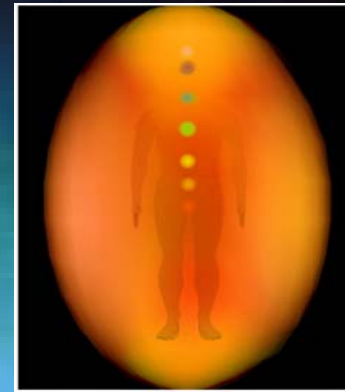

ESTUDIOS PERSONALIZADOS DEL "AURA"

Kirlian - fugas

Foto "Aura"

Chakras

Kirlian - sin fugas

*OBSERVAR LOS CAMPOS BIOENERGÉTICOS "AURA" EN MOVIMIENTO

*¿CUAL ES MI PREDISPOSICIÓN EN LA VIDA?

*¿QUE NIVEL DE EVOLUCION HUMANA TENGO?

*¿CUÁL ES MI "ESPIRITUALIDAD"?

*ARMONIA Y FLUIDEZ DE LOS CHAKRAS

LA CAMARA FB K-5 (Kirlian) SE UTILIZA PARA DETECTAR BIOGRAMAS

Estudios en: ECOVITAL c/ San Juan Bosco, 7 ALICANTE - Tel. 965925993

Petición de hora: (+34)629151617 email: consulta@fluir.es